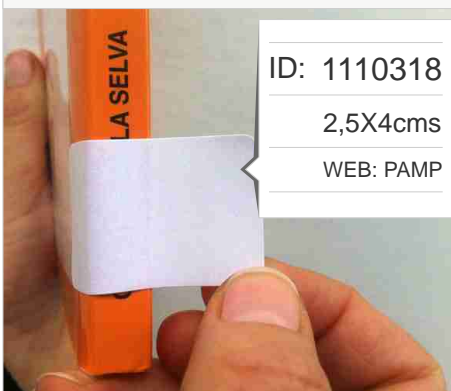

ID: 1110318

2,5X4cms

WEB: PAMP

Línea:
Papelería