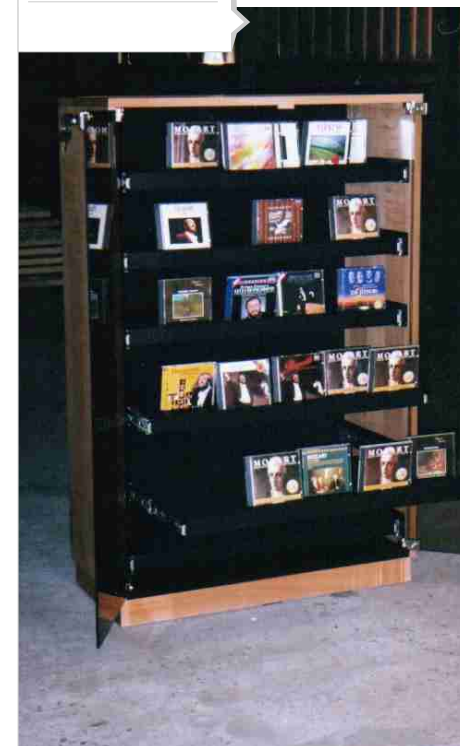

GABINETE PARA GUARDAR CD/DVD

ID: 1096641

130x78x66cms

WEB: MBGB04