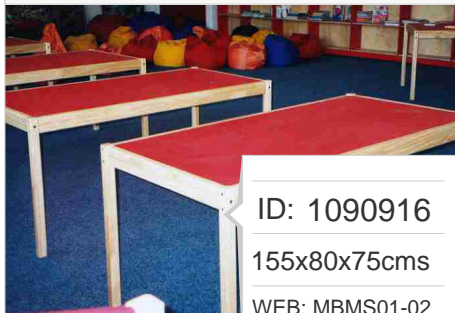

## MESA RECTANGULAR DE MADERA

ID: 1090916  
155x80x75cms  
WEB: MBMS01-02